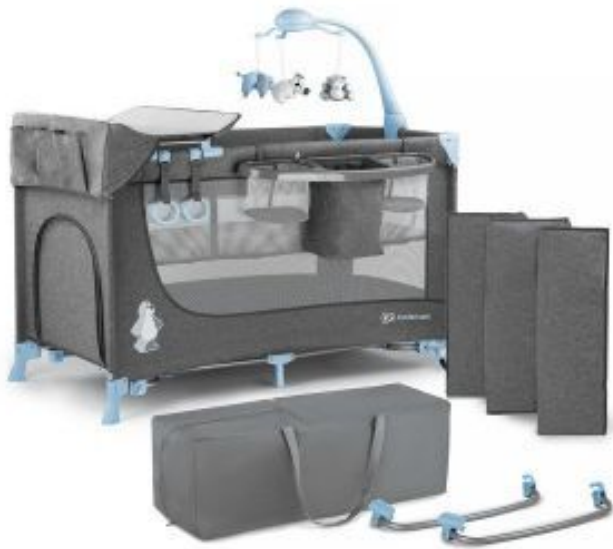

KINDERKRAFT łóżeczko JOY niebieskie akceso

Cena: 449,00 PLN

Opis słownikowy

Producent KinderKraft

Opis produktu

Charakterystyka produktu:

- wyższy poziom położenia materaca (od pierwszego dnia życia do 9 kg)
- niższy poziom położenia materaca (od 9 do 15 kg)
- boczne wejście otwierane na zamek pozwala na swobodne przemieszczanie się dziecka w obrębie łóżeczka,
- moskitiera chroni przed insektami,
- składane do niewielkich rozmiarów
- kółka ułatwiają przestawienie łóżeczka oraz jego przetransportowanie w torbie,
- nauka wstawania, uchwyty umożliwiające dziecku samodzielny i bezpieczny trening wstawania,
- funkcja bujania, która pozwala przerobić łóżko w kołyskę,
- półki na pieluszki i przewijak,
- karuzela z dźwiękiem, światłami i zabawkami, zapewniająca dziecku stymulujące bodźce i rozrywkę,